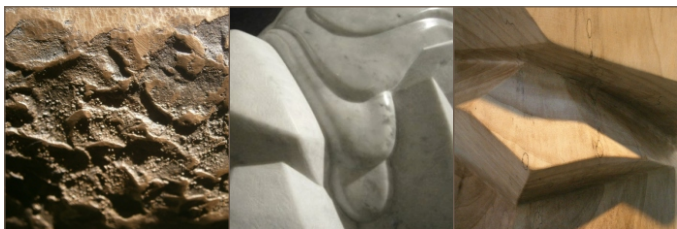

DIE KUNST DER FORM

Eine skulpturale Entdeckungsreise
mit Bildhauermeister Reinhard Winter

arteum: Zentrum für Bildhauerei
Wien

DIE KUNST DER FORM

Eine skulpturale Entdeckungsreise

arteum | Wien

Reinhard Winter, einer der österreichischen Meister der klassischen Bildhauerei, zeigt in einer großen Werkschau einen Querschnitt seines über dreißig-jährigen Schaffens.

Bildhauerkunst auf über 600 m²: Kantig-statische Formen treffen auf weich-fließende, figurale auf abstrakte, **Stein** kontrastiert mit **Metall** und **Holz**. Bei Ihrer Führung durch **Galerie**, **Skulpturengarten** und **Bildhauerateliers** entdecken Sie Werke von 4 Gramm bis 4 Tonnen. Um die vielfältigen Formen und Oberflächen zu spüren, ist das Berühren der Objekte ausdrücklich erwünscht.